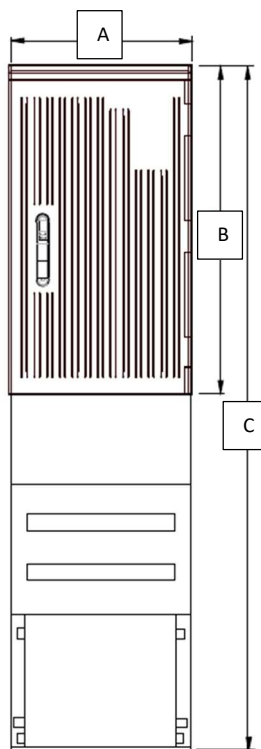

Armoire de trottoir complète

- en polyester
- IP44
- avec porte rayée
- système de labyrinthe pour la ventilation

DIN – 43629 – Hauteur 830

- armoire + socle + plaque de montage
- poignée tournante
- 3 points de fermeture

A	B	C	D	Profondeur d'enfouissement	DIN	Porte	Code art.
460 mm	830 mm	1730 mm	330 mm	560 mm	00	rayée	UCHR00MS
590 mm	830 mm	1730 mm	330 mm	560 mm	0	rayée	UCHR0MS

Voetpadkast compleet

- in polyester
- IP44
- met geribde deur
- labyrintsysteem voor ventilatie

DIN – 43629 – Hoogte 830

- kast + sokkel + montageplaat
- verzonken handvat
- 3-puntssluiting

A	B	C	D	Ingraaf- diepte	DIN	Deur	Artikelcode
460 mm	830 mm	1730 mm	330 mm	560 mm	00	geribd	UCHR00MS
590 mm	830 mm	1730 mm	330 mm	560 mm	0	geribd	UCHR0MS