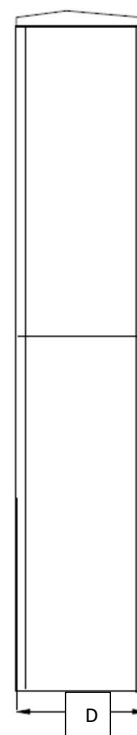

Armoire de trottoir complète

- en polyester
- IP44
- avec porte rayée
- système de labyrinthe pour la ventilation

DIN – 43629 – Hauteur 830

- armoire + socle + plaque de montage
- poignée tournante
- 3 points de fermeture

A	B	C	D	Profondeur d'enfouissement	DIN	Porte	Code art.
460 mm	830 mm	1730 mm	330 mm	560 mm	00	rayée	UCHR00MS
590 mm	830 mm	1730 mm	330 mm	560 mm	0	rayée	UCHR0MS

Voetpadkast compleet

- in polyester
- IP44
- met geribde deur
- labyrintsysteem voor ventilatie

DIN – 43629 – Hoogte 830

- kast + sokkel + montageplaat
- verzonken handvat
- 3-puntssluiting

A	B	C	D	Ingraaf- diepte	DIN	Deur	Artikelcode
460 mm	830 mm	1730 mm	330 mm	560 mm	00	geribd	UCHR00MS
590 mm	830 mm	1730 mm	330 mm	560 mm	0	geribd	UCHR0MS