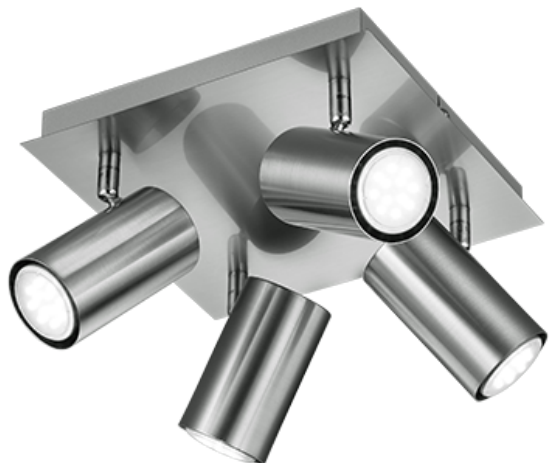

Spot

MARLEY – 802430407

excl. 4x GU10 · max. 35W

- **Montage au plafond**
- **IP20**
- **Ampoule(s) non incluse(s) dans l'emballage**

Le plafonnier MARLEY séduit par son design, qui s'inscrit dans un style d'aménagement scandinave ou moderne. Le plafonnier s'impose dans le couloir, le salon ou la salle à manger et crée une ambiance lumineuse agréable. Il est de forme carrée et a une longueur latérale de 24 cm. La couleur nickel mat s'intègre parfaitement à tout style d'ameublement moderne et vous invite à la combiner avec d'autres couleurs. Pour un éclairage économe en énergie, il est recommandé d'utiliser un éclairage LED. Celles-ci constituent une alternative optimale aux lampes halogènes conventionnelles et garantissent une qualité de lumière élevée et des économies d'énergie pouvant aller jusqu'à 80 %. En outre, les lampes LED vous permettent de bénéficier d'une longue durée de vie, d'une faible production de chaleur et, en même temps, de protéger l'environnement.

Vision du matériau

Métal · Nickel mat

Dimensions produit

Largeur: 24cm
Hauteur: 15cm
Profondeur: 24cm
Poids: 1,3kg

Données techniques

Ampoules: excl. 4x GU10 · max. 35W

Tension de fonctionnement: 230V ~ 50Hz
Degré de protection: 1
Classification IP: IP20

Quantité: 1

Largeur: 26cm
Hauteur: 26cm
Profondeur: 14cm
Poids: 1,6kg