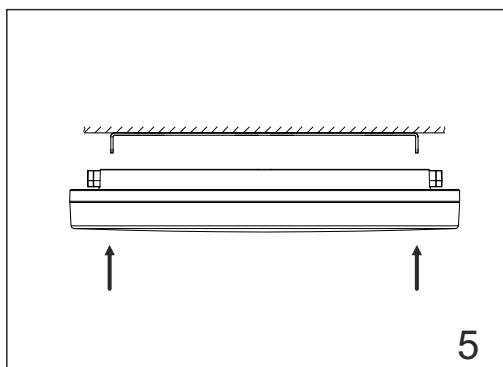

# Kora 20W Switch downlights

4831/ 4832

CE RoHS

120°	CCT SWITCH	IK08	50/60 Hz	+45°C -25°C	CCT SWITCH	2.700K 3.200K 4.000K	2.400 Lm
40 IP	220/240 VAC	3 YEARS WARRANTY	25.000 HOURS	>0,9 PF	≥80 CRI		