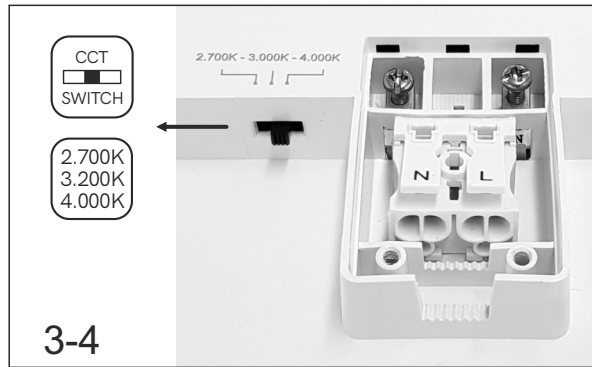

# Kora 20W Switch downlights

4831/ 4832

CE RoHS

120°	CCT SWITCH	IK08	50/60 Hz	+45°C -25°C	CCT SWITCH	2.700K 3.200K 4.000K	2.400 Lm
40 IP	220/240 VAC	3 YEARS WARRANTY	25.000 HOURS	>0,9 PF	≥80 CRI		