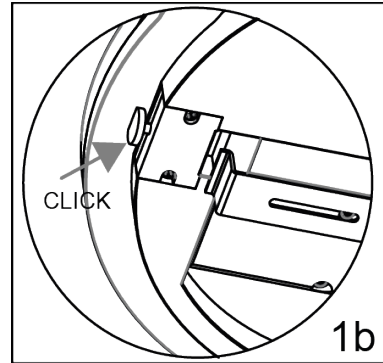

# Kora 20W Switch downlights

4831/ 4832

CE RoHS

120°	CCT SWITCH	IK08	50/60 Hz	+45°C -25°C	CCT SWITCH	2.700K 3.200K 4.000K	2.400 Lm
40 IP	220/240 VAC	3 YEARS WARRANTY	25.000 HOURS	>0,9 PF	≥80 CRI		