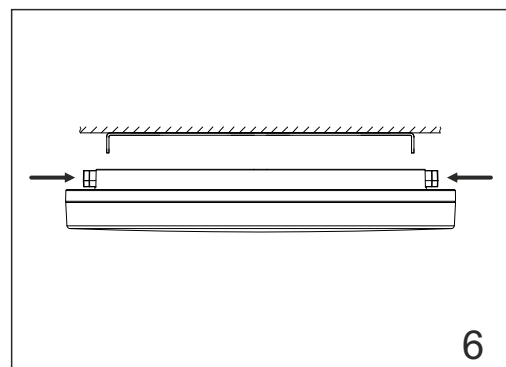

# Kora 20W Switch downlights

4831/ 4832

CE RoHS

120°	CCT SWITCH	IK08	50/60 Hz	+45°C -25°C	CCT SWITCH	2.700K 3.200K 4.000K	2.400 Lm
40 IP	220/240 VAC	3 YEARS WARRANTY	25.000 HOURS	>0,9 PF	≥80 CRI		