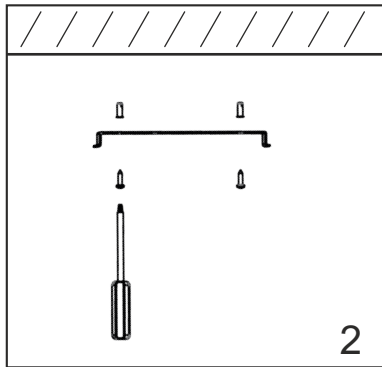

# Kora 20W Switch downlights

4831/ 4832

CE RoHS

120°	CCT SWITCH	IK08	50/60 Hz	+45°C -25°C	CCT SWITCH	2.700K 3.200K 4.000K	2.400 Lm
40 IP	220/240 VAC	3 YEARS WARRANTY	25.000 HOURS	>0,9 PF	≥80 CRI		