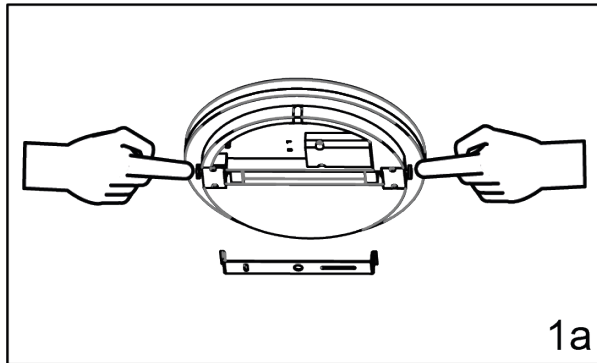

# Kora 20W Switch downlights

4831/ 4832

CE RoHS

120°	CCT SWITCH	IK08	50/60 Hz	+45°C -25°C	CCT SWITCH	2.700K 3.200K 4.000K	2.400 Lm
40 IP	220/240 VAC	3 YEARS WARRANTY	25.000 HOURS	>0,9 PF	≥80 CRI		