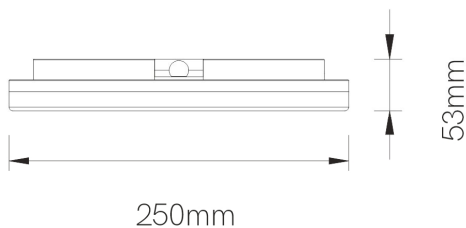

Referencia. *Reference.*
4832

 Categoría. *Category*

DOWNLIGHT

KORA-R

 Color. *Color.*
BLANCO

 Dimensiones. *Dimensions.*

 Descripción. *Description.*

KORA R LED 20W 220-240V 110° SWITCH 2.700K-3.000K-4.000K

 Fuente de Luz. *Light Source.*

Potencia.	<i>Power.</i>	20 W
Tensión.	<i>Voltage.</i>	220 - 240 VAC
Frecuencia.	<i>Frequency.</i>	50/60 HZ
Flujo Luminoso.	<i>Lumens.</i>	2400 Lm
Eficacia Luminica.	<i>Light Effectiveness.</i>	120 Lm/w
Difusor	<i>Diffuser</i>	OPAL
Temperatura de Color.	<i>Color Temperature.</i>	2700K-3200K-4000K
CRI	<i>IRC</i>	>80
Ángulo lumínico.	<i>Beam Angles.</i>	120°
Regulación	<i>Dimmable.</i>	NO
UGR	<i>UGR</i>	>22
MacAdam ELIPSE.	<i>MacAdam ELIPSE.</i>	-
Índice de protección.	<i>Protection Index.</i>	40
Clase	<i>Clase</i>	CLASE II
IK	<i>IK</i>	IK08
Temperatura Ambiente	<i>Room temperature</i>	(+45°C / - 25°C)
Kv	<i>Kv</i>	-
PF	<i>FP</i>	>0,9
Horas de Vida	<i>Hours of Life,</i>	25.000h.
Garantía	<i>Warranty.</i>	3 Años Years

 Datos Técnicos. *Data Sheet.*

Largo	<i>Long.</i>	- mm
Ancho	<i>Width.</i>	- mm
Alto	<i>High</i>	53 mm
Diametro	<i>Diameter.</i>	250 mm
Peso	<i>Net Weight.</i>	- Kg
Diametro Corte	<i>Cutting Diameter</i>	mm
Material.	<i>Material.</i>	POLYBUTYLENE + POLYCARB